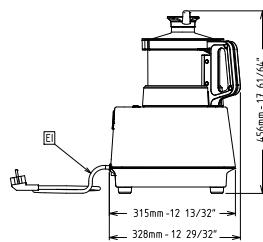

EI = Električni priključak