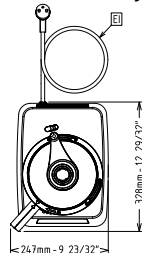

Gornja/e

Električki

Napon napajanja:	220-240 V/1N ph/50 Hz
602152 (COM26D)	
Spojeno opterećenje:	0.5 kW
Ukupna snaga:	0.5 kW

Kapacitet:

Performanse (do):	150 kg/sat
Kapacitet:	2.6 litara

Ključne informacije:

Vanjske dimenzije, širina:	348 mm
Vanjske dimenzije, dubina:	328 mm
Vanjske dimenzije, visina:	527 mm
Transportna težina:	19.3 kg