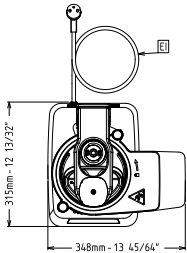

Električki

Napon napajanja:	220-240 V/1N ph/50 Hz
602152 (COM26D)	
Spojeno opterećenje:	0.5 kW
Ukupna snaga:	0.5 kW

Kapacitet:

Performanse (do):	150 kg/sat
Kapacitet:	2.6 litara

Ključne informacije:

Vanjske dimenzije, širina:	348 mm
Vanjske dimenzije, dubina:	328 mm
Vanjske dimenzije, visina:	527 mm
Transportna težina:	19.3 kg