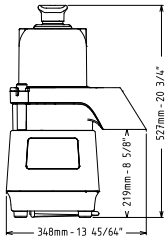

Prednja/e

Bočna/o