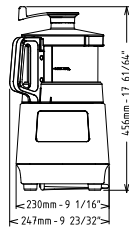

Prednja/e

Bočna/o