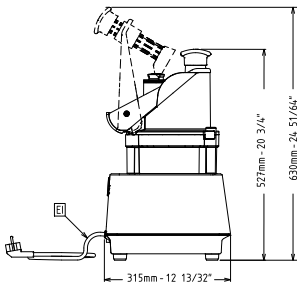

EI = Električni priključak